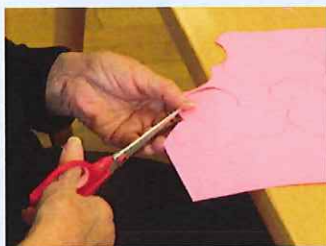

壁面制作

ホワイトボードレク

画用紙に型をあてて線を書き
はさみで切りました。いろんな色をぬってパンジーの
花びらを作りました。

平行棒

ふれあい新聞

令和4年1月④

浦和ふれあいの里デイサービス

脳トレプリント