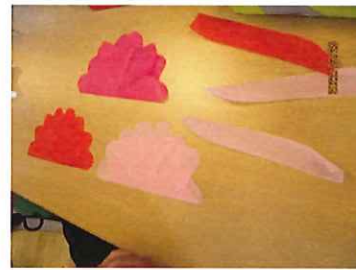

# ふれあい新聞

令和4年4月①  
浦和ふれあいの里デイサービス

春 桜の花が咲く季節になりました。  
室内の前に公園があり、ベランダから  
桜が一面に広がり、とてもきれいです。！！

桜を見に公園までお散歩に出かけました。

壁面制作  
花紙でつつじを作り  
画用紙に貼りました。

桜並木をドライブしました。