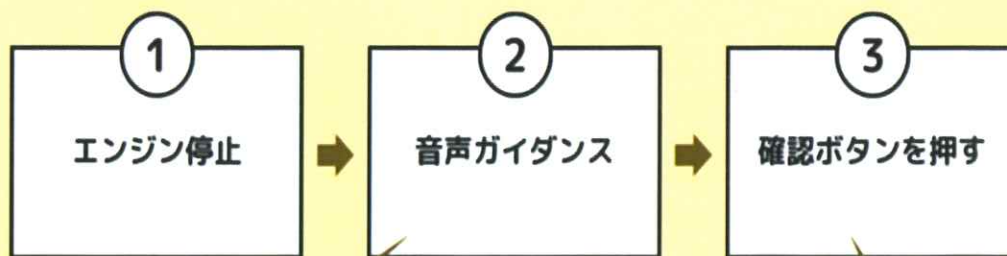

置き去り防止車内確認ブザー SOS-0006 - SOS series -

後方ボタンを押してください

車内確認を促し
置き去りを防止！
確認の習慣化に

3分以内にボタンを
押さないと…

簡単に押せる
外部警報用の
非常ボタン付き

大音量アラームでお知らせ！

席に人がいないか確認し
後方ボタンを押して下さい

確認されました
お疲れ様でした